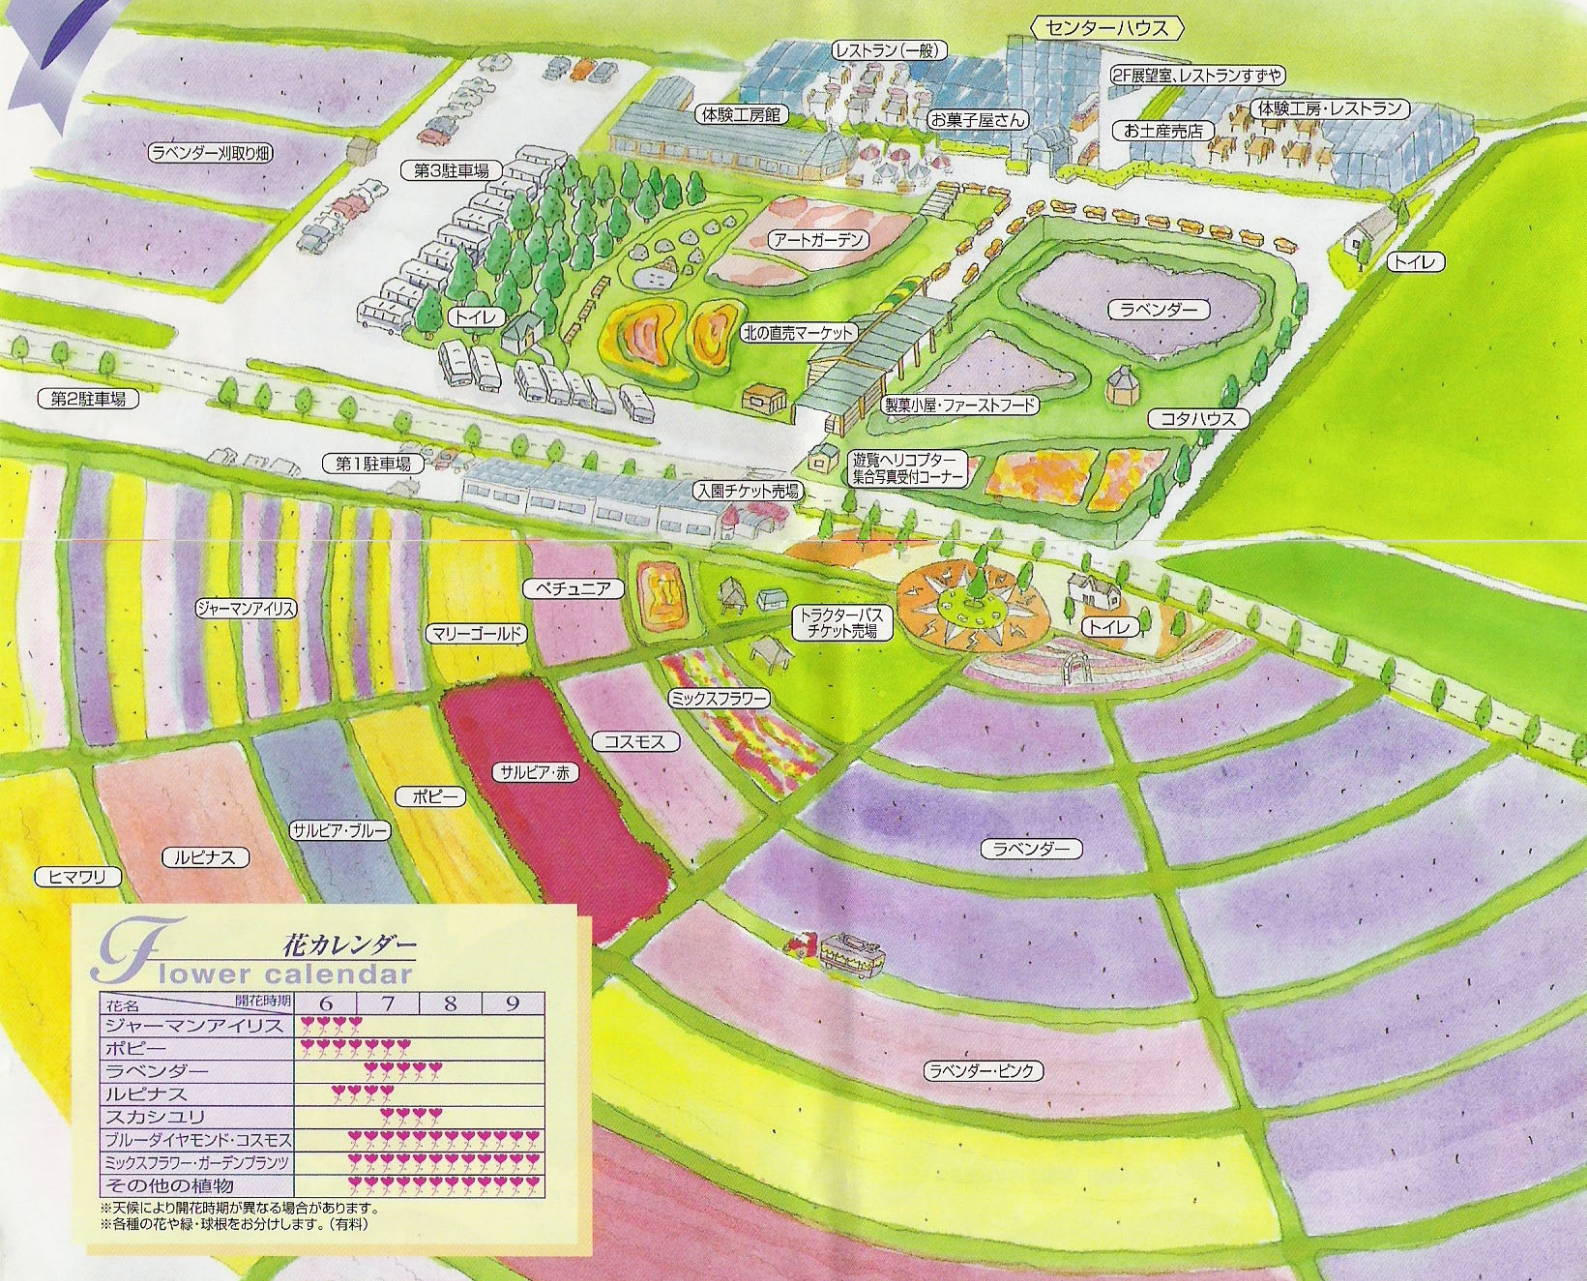

園内のご案内

トラクターバスに乗ってお花畑を一周したら、アートガーデンへどうぞ。ここにも可愛いお花がいっぱい。おいしくて人気のあるラベンダーアイスを食べながら一休み。次はセンターハウスへ行ってみましょう。園内を一望できる展望室やレストラン、グリーンショップ、オリジナルグッズを集めたお土産売店、体験工房などが揃っています。また、体験工房館ではラベンダー押し花づくりなどのオリジナル体験ができます。

花カレンダー flower calendar

花名	開花時期	6	7	8	9
ジャーマンアイリス		♥♥♥♥♥			
ポピー		♥♥♥♥♥			
ラベンダー			♥♥♥♥♥		
ルピナス		♥♥♥♥♥			
スカシユリ			♥♥♥♥♥		
ブルーダイヤモンド・コスモス			♥♥♥♥♥	♥♥♥♥♥	
ミックスフラワー・ガーデンプランツ			♥♥♥♥♥	♥♥♥♥♥	♥♥♥♥♥
その他の植物			♥♥♥♥♥	♥♥♥♥♥	♥♥♥♥♥

※天候により開花時期が異なる場合があります。
※各種の花や緑・球根をお分けします。(有料)