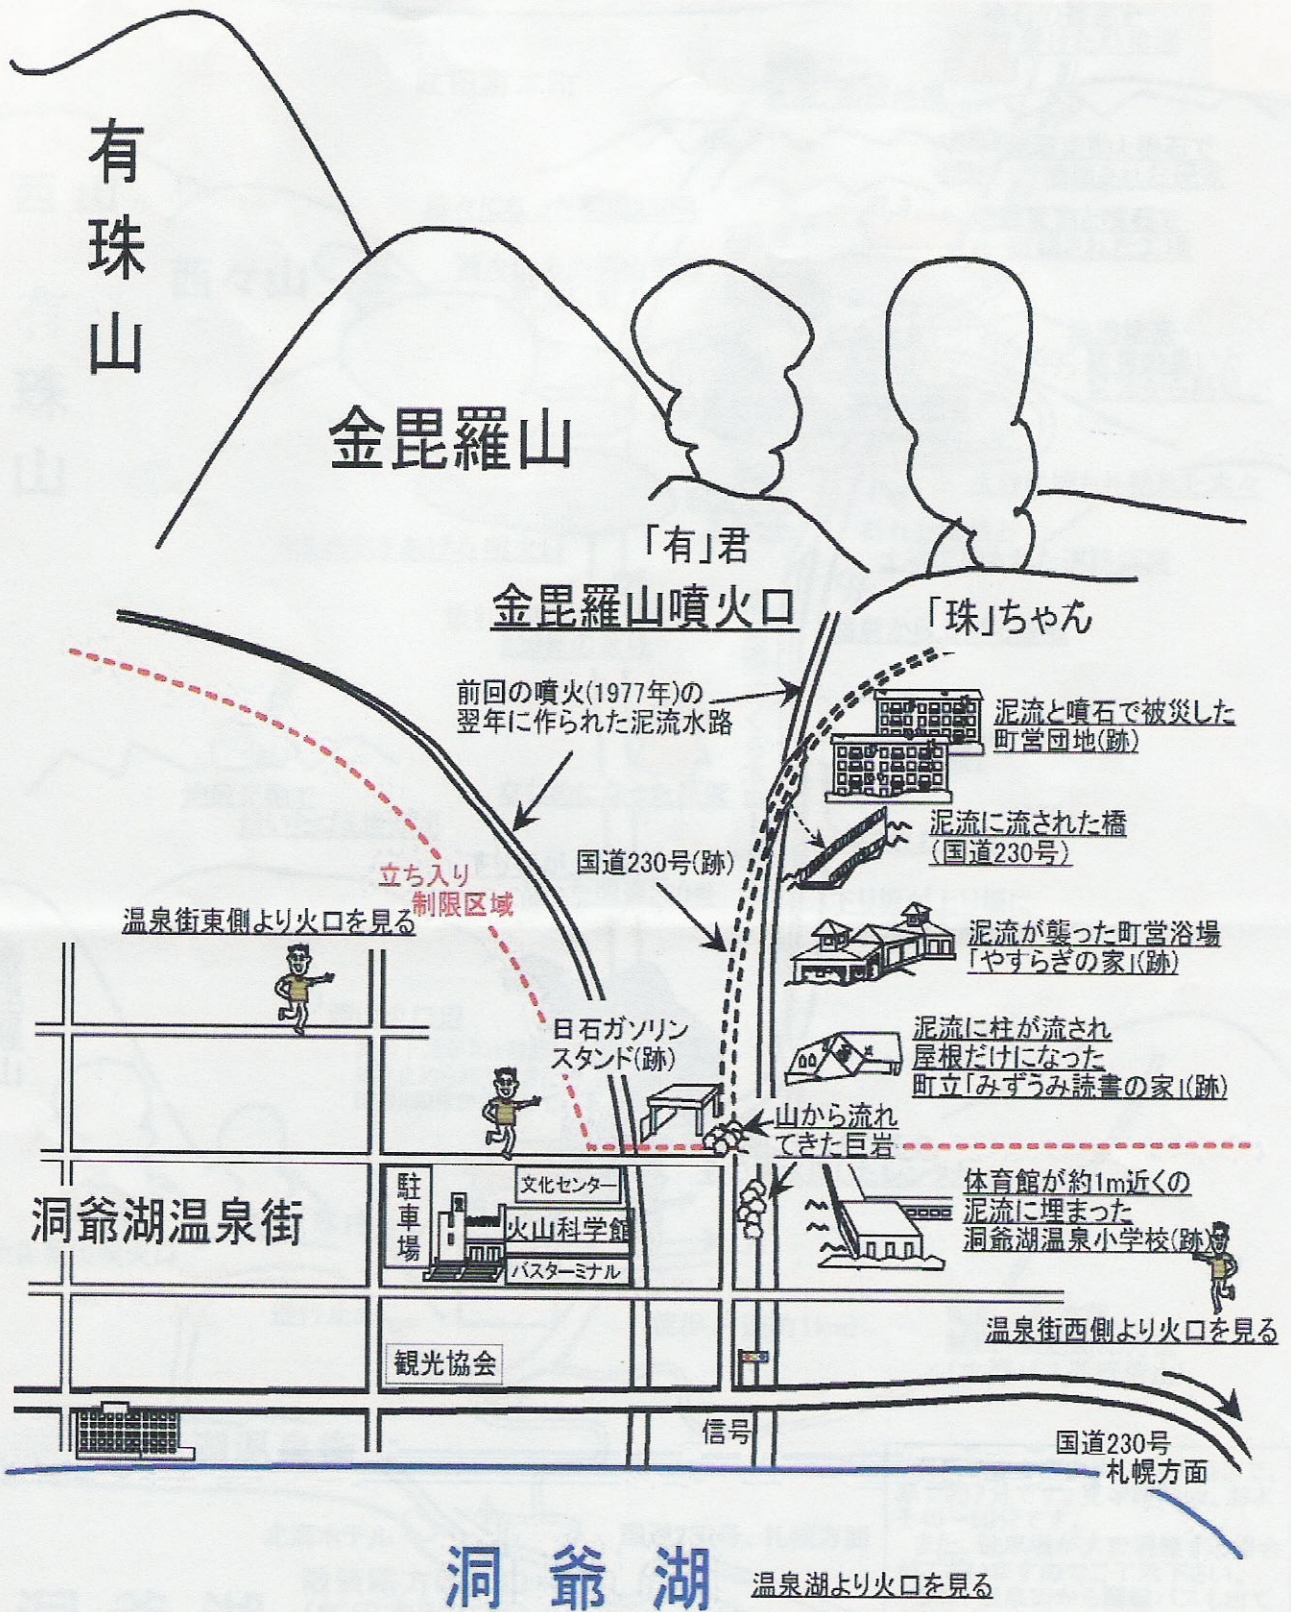

金毘羅山噴火口周辺イラストマップ

※各遺構施設または説明をクリックすると、写真が表示されます。
また、ご紹介する写真のうち、まだ立入りできない場所もございますので、ご了承ください。

金毘羅山 噴火口周辺散策マップ

(2000年3月有珠山噴火 火山泥流の被災遺構施設)